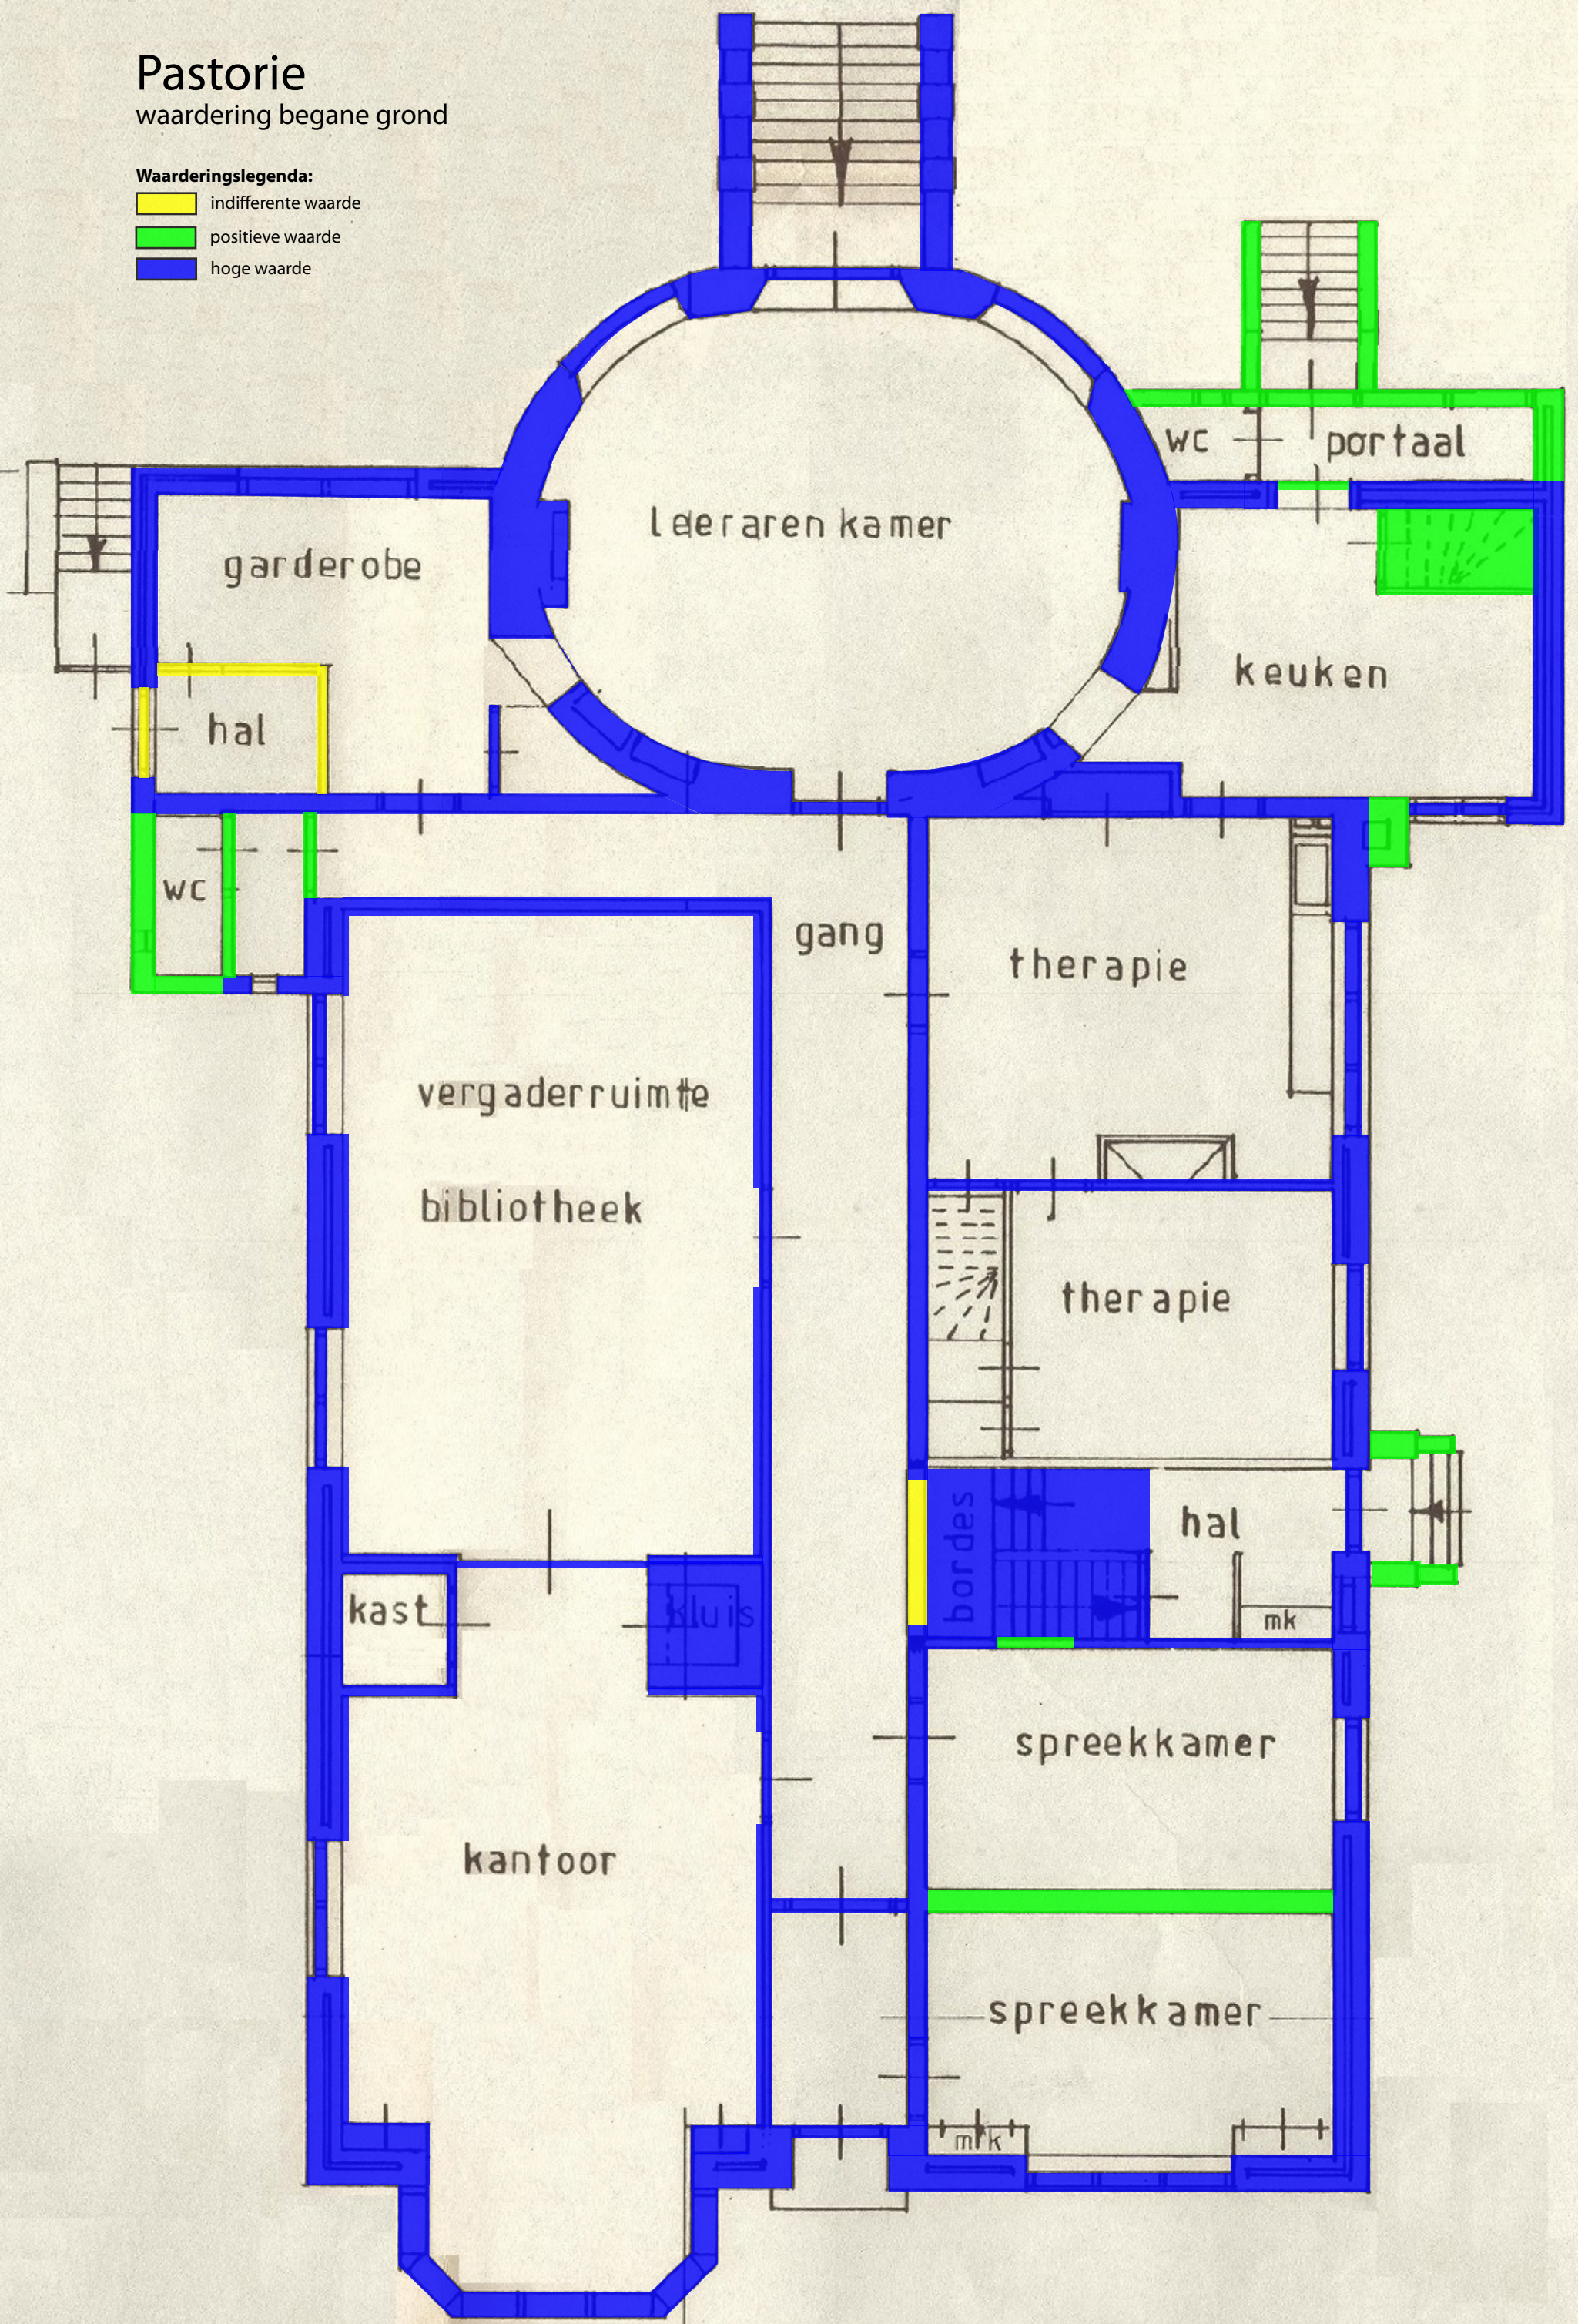

Pastorie

datering begane grond

- Dateringslegenda:**
- 1842: bouw pastorie
 - 1902: herbouw pastorie
 - 1934: verbouw pastorie
 - 1988-1994: latere wijzigingen

Pastorie

waardering begane grond

- Waarderingslegenda:**
- indifferente waarde
 - positieve waarde
 - hoge waarde

Pastorie

datering eerste verdieping

Dateringslegenda:

- 1842: bouw pastorie
- 1902: herbouw pastorie
- 1934: verbouw pastorie
- 1988-1994: latere wijzigingen

Pastorie

waardering eerste verdieping

Waarderingslegenda: