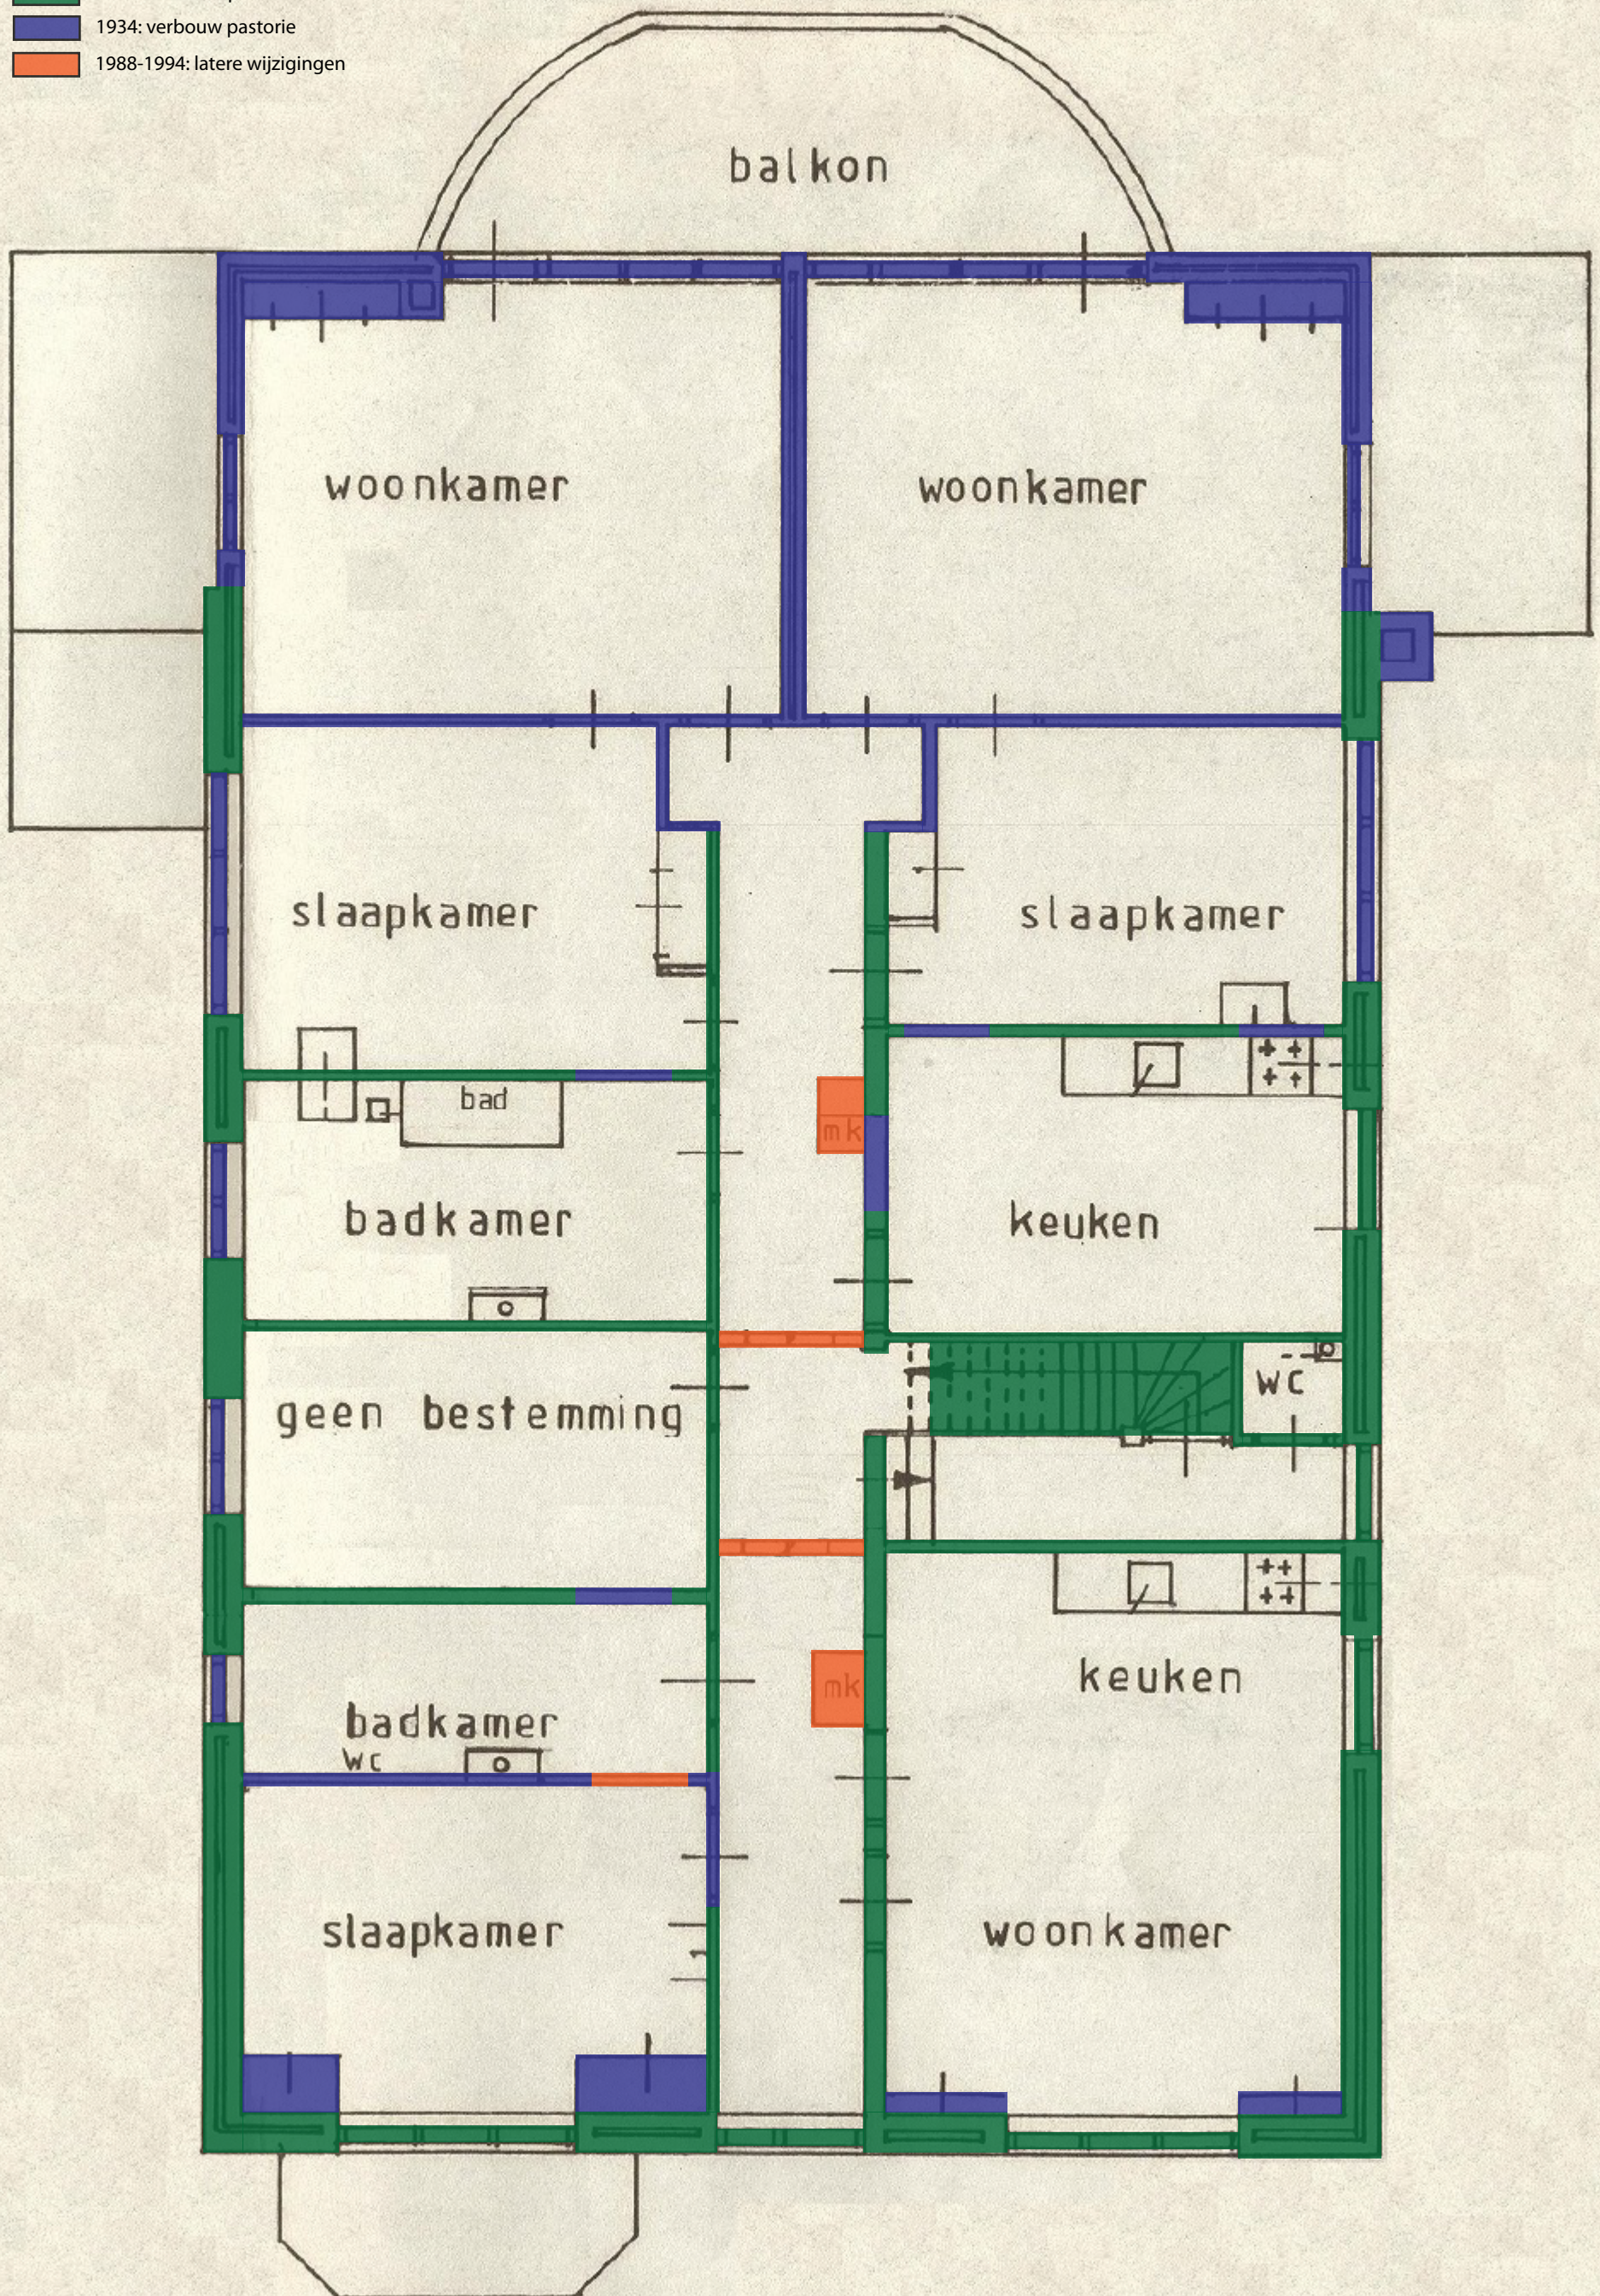

Pastorie

datering begane grond

- Dateringslegenda:**
- 1842: bouw pastorie
 - 1902: herbouw pastorie
 - 1934: verbouw pastorie
 - 1988-1994: latere wijzigingen

Pastorie

waardering begane grond

- Waarderingslegenda:**
- indifferente waarde
 - positieve waarde
 - hoge waarde

Pastorie

datering eerste verdieping

Dateringslegenda:

- 1842: bouw pastorie
- 1902: herbouw pastorie
- 1934: verbouw pastorie
- 1988-1994: latere wijzigingen

Pastorie

waardering eerste verdieping

Waarderingslegenda: