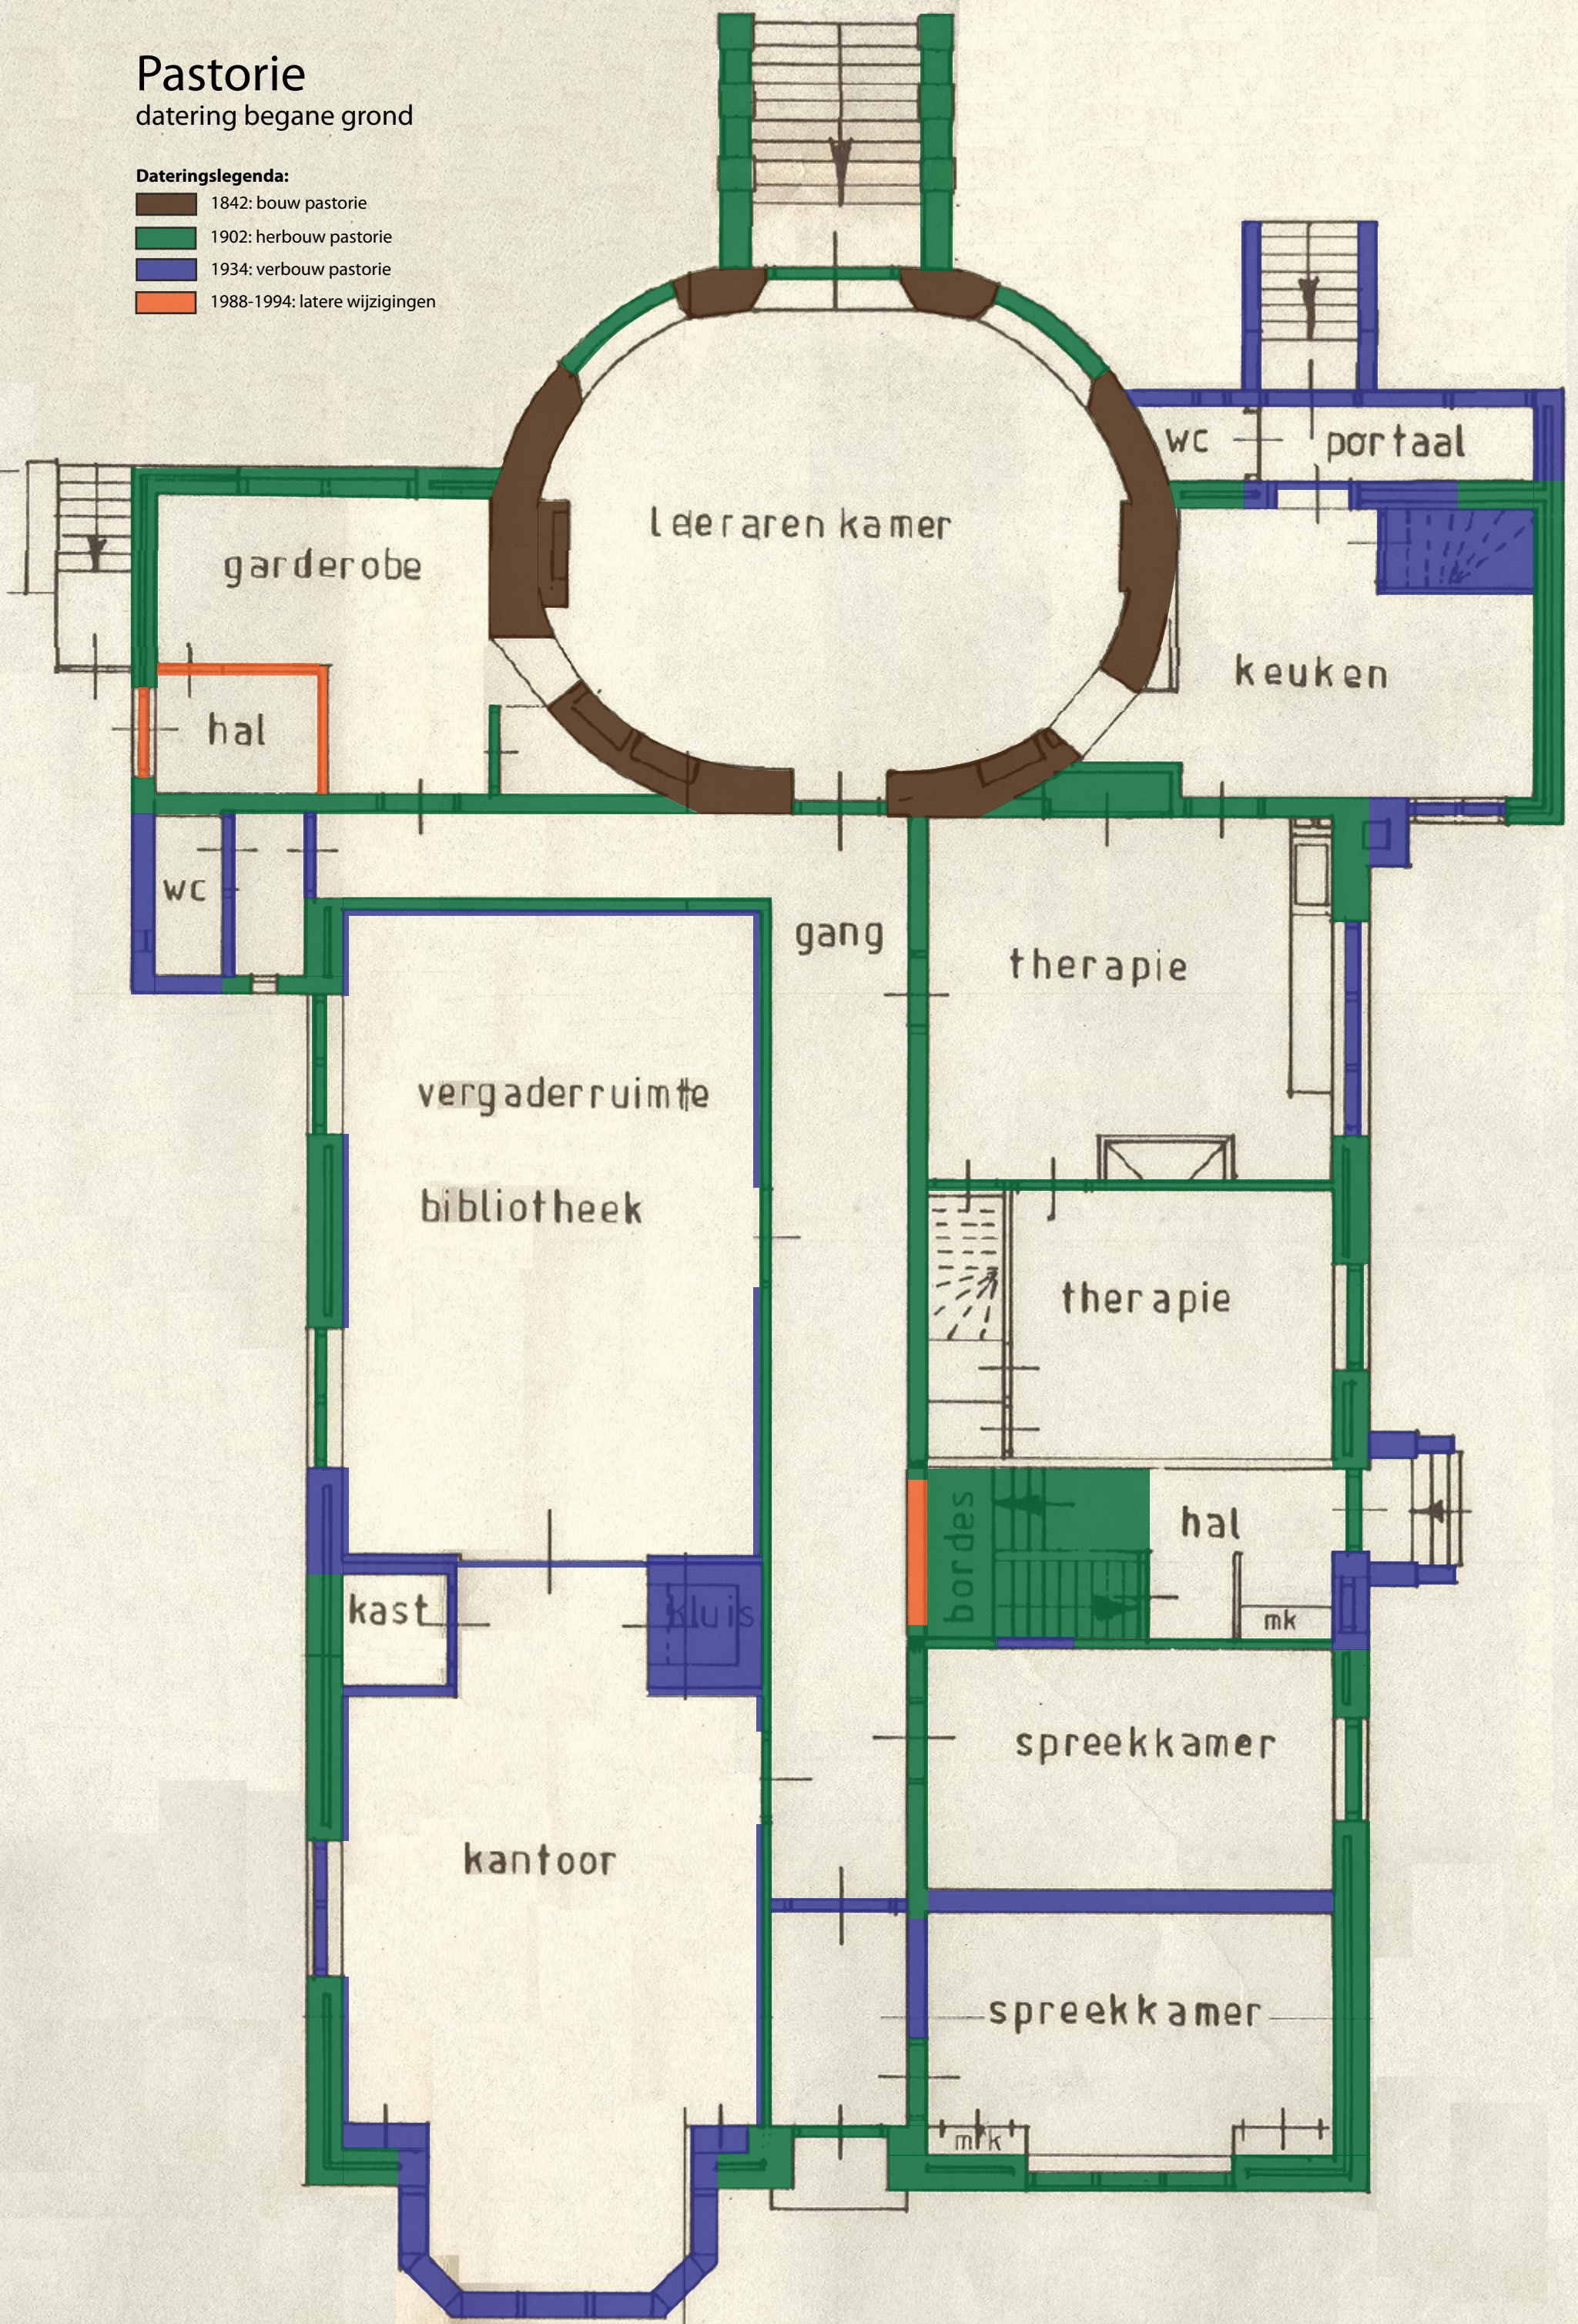

Pastorie

datering begane grond

- Dateringslegenda:**
- 1842: bouw pastorie
 - 1902: herbouw pastorie
 - 1934: verbouw pastorie
 - 1988-1994: latere wijzigingen

Pastorie

waardering begane grond

- Waarderingslegenda:**
- indifferente waarde
 - positieve waarde
 - hoge waarde

Pastorie

datering eerste verdieping

Dateringslegenda:

- 1842: bouw pastorie
- 1902: herbouw pastorie
- 1934: verbouw pastorie
- 1988-1994: latere wijzigingen

Pastorie

waardering eerste verdieping

Waarderingslegenda: